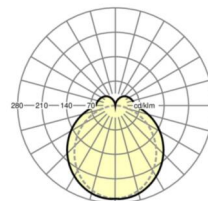

параметры

номер заказа	19135006030
код EAN	4020863413621
номер таможенного тарифа	94051190
Знак прохождения контроля	IP 20, класс защиты I, ENEC10 VDE, F, HACCP DIN10500/Food/IFS-пригодность для применения/BRC, Indoor, CE
Степень ударопрочности IK	IK03 (10°C bis 35°C)
Температура окружения	та 10°C в 35°C
Особые свойства	Готовность к IoT «Ready for IoT»
Гарантийный срок	5 лет
Государственные программы поддержки	BEG - государственные субсидии для энергосберегающих зданий (действительна только для Германии)

электротехника

Балласт	Электронный драйвер DALI2 (1 штука)
Мощность системы	42W
сетевое напряжение	230V/50Hz
автоматический предохранитель (пусковой ток)	13 штук/B10, 21 штук/B16, 21 штук/C10, 35 штук/C16
класс энергосбережения/Источник света	B

Оптика

Оснастка	LED, цветопередача/оттенок света CRI ≥ 80 / 4000K
Допуск для координаты цветности (MacAdam)	3SDCM
Фотобиологическая безопасность (светильник)	RG1
Номинальный световой поток	7038lm
Срок службы LED	50000h L80/B10 (Tq 35°C)
светоотдача светильников	169lm/W
Угол излучения	130° (C0) / 110° (C90)
UGR поп./вдоль	25.2 / 23.7

DEEP-LINK

<https://www.regiolum.de/ru/article/19135006030>

Ссылка	LED 7500lm 840
ηLB	100 %
Φ ↓/↑	84 % / 16 %
UGR поп./вдоль	25.2 / 23.7